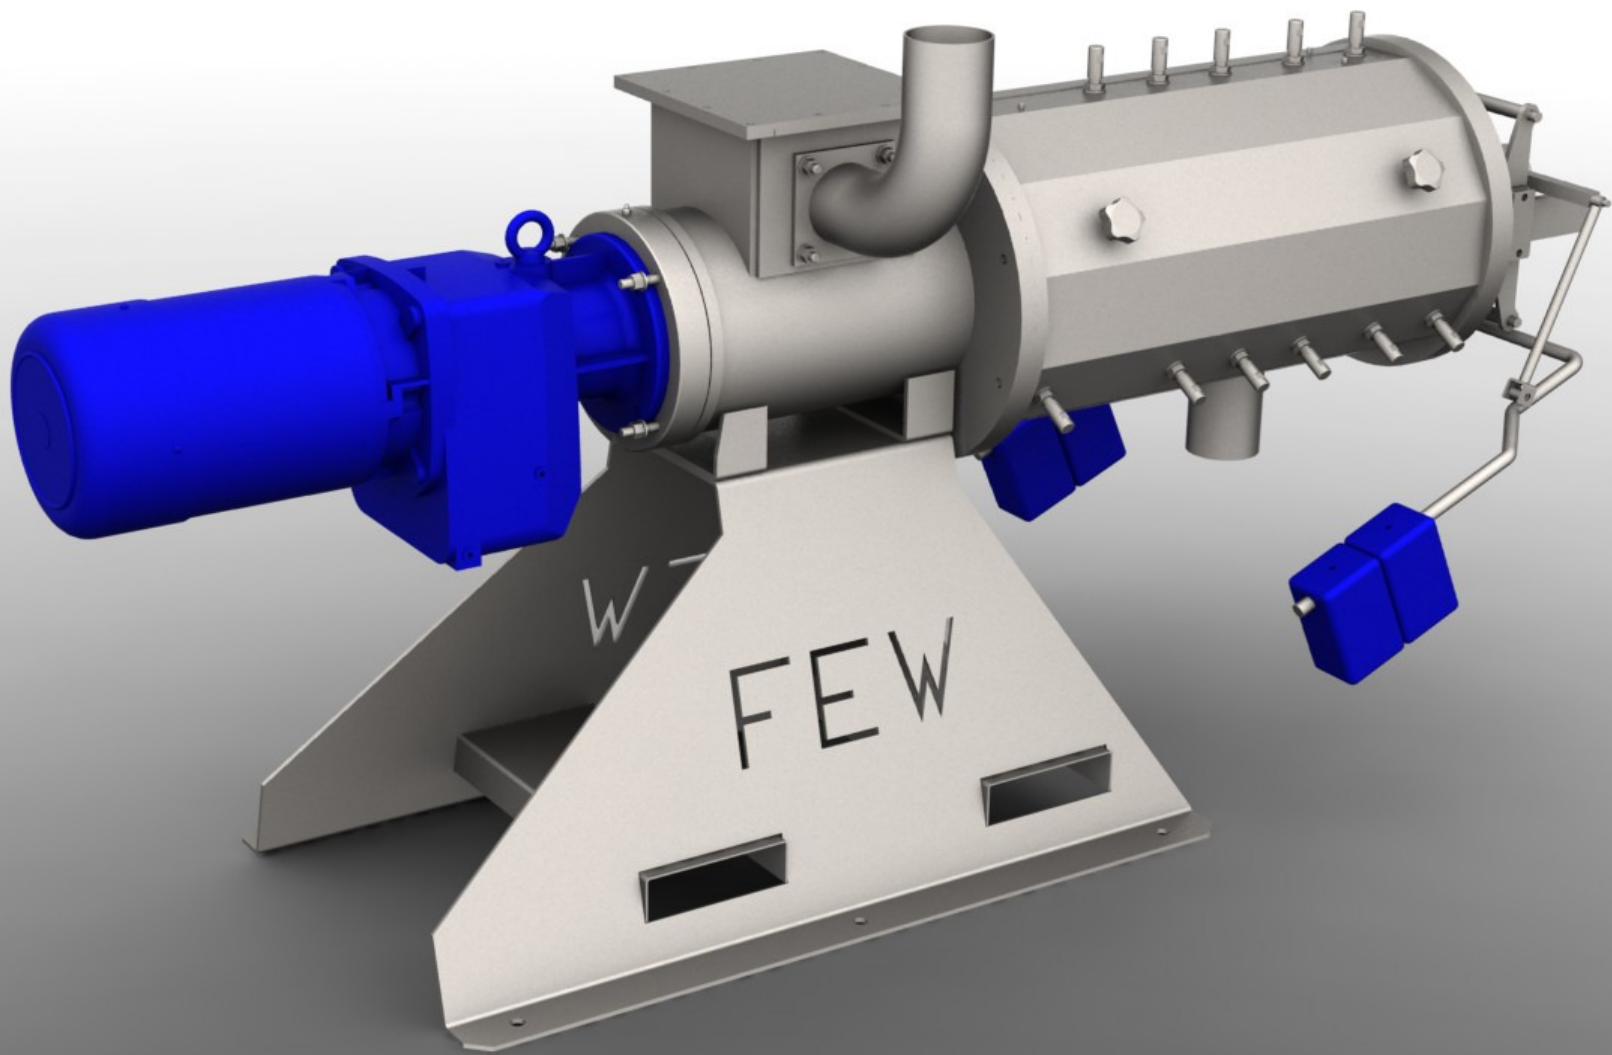

**Weiterentwicklung des
Schneckenpressenseparat
ors
zu einem Filterseparator**

FEW

SBS - Super Bedding System

FEW-Separator
Runtestrasse 42
D-59457 Werl

www.food-energy-water.com

Tel.: +49 2922 87022-0
Fax: +49 2922 87022-20