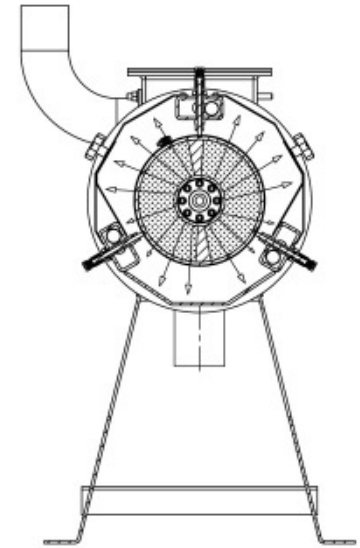

**Weiterentwicklung des
Schneckenpressenseparat
ors
zu einem Filterseparator**

FEW

SBS - Super Bedding System

FEW-Separator
Runtestrasse 42
D-59457 Werl

www.food-energy-water.com

Tel.: +49 2922 87022-0
Fax: +49 2922 87022-20