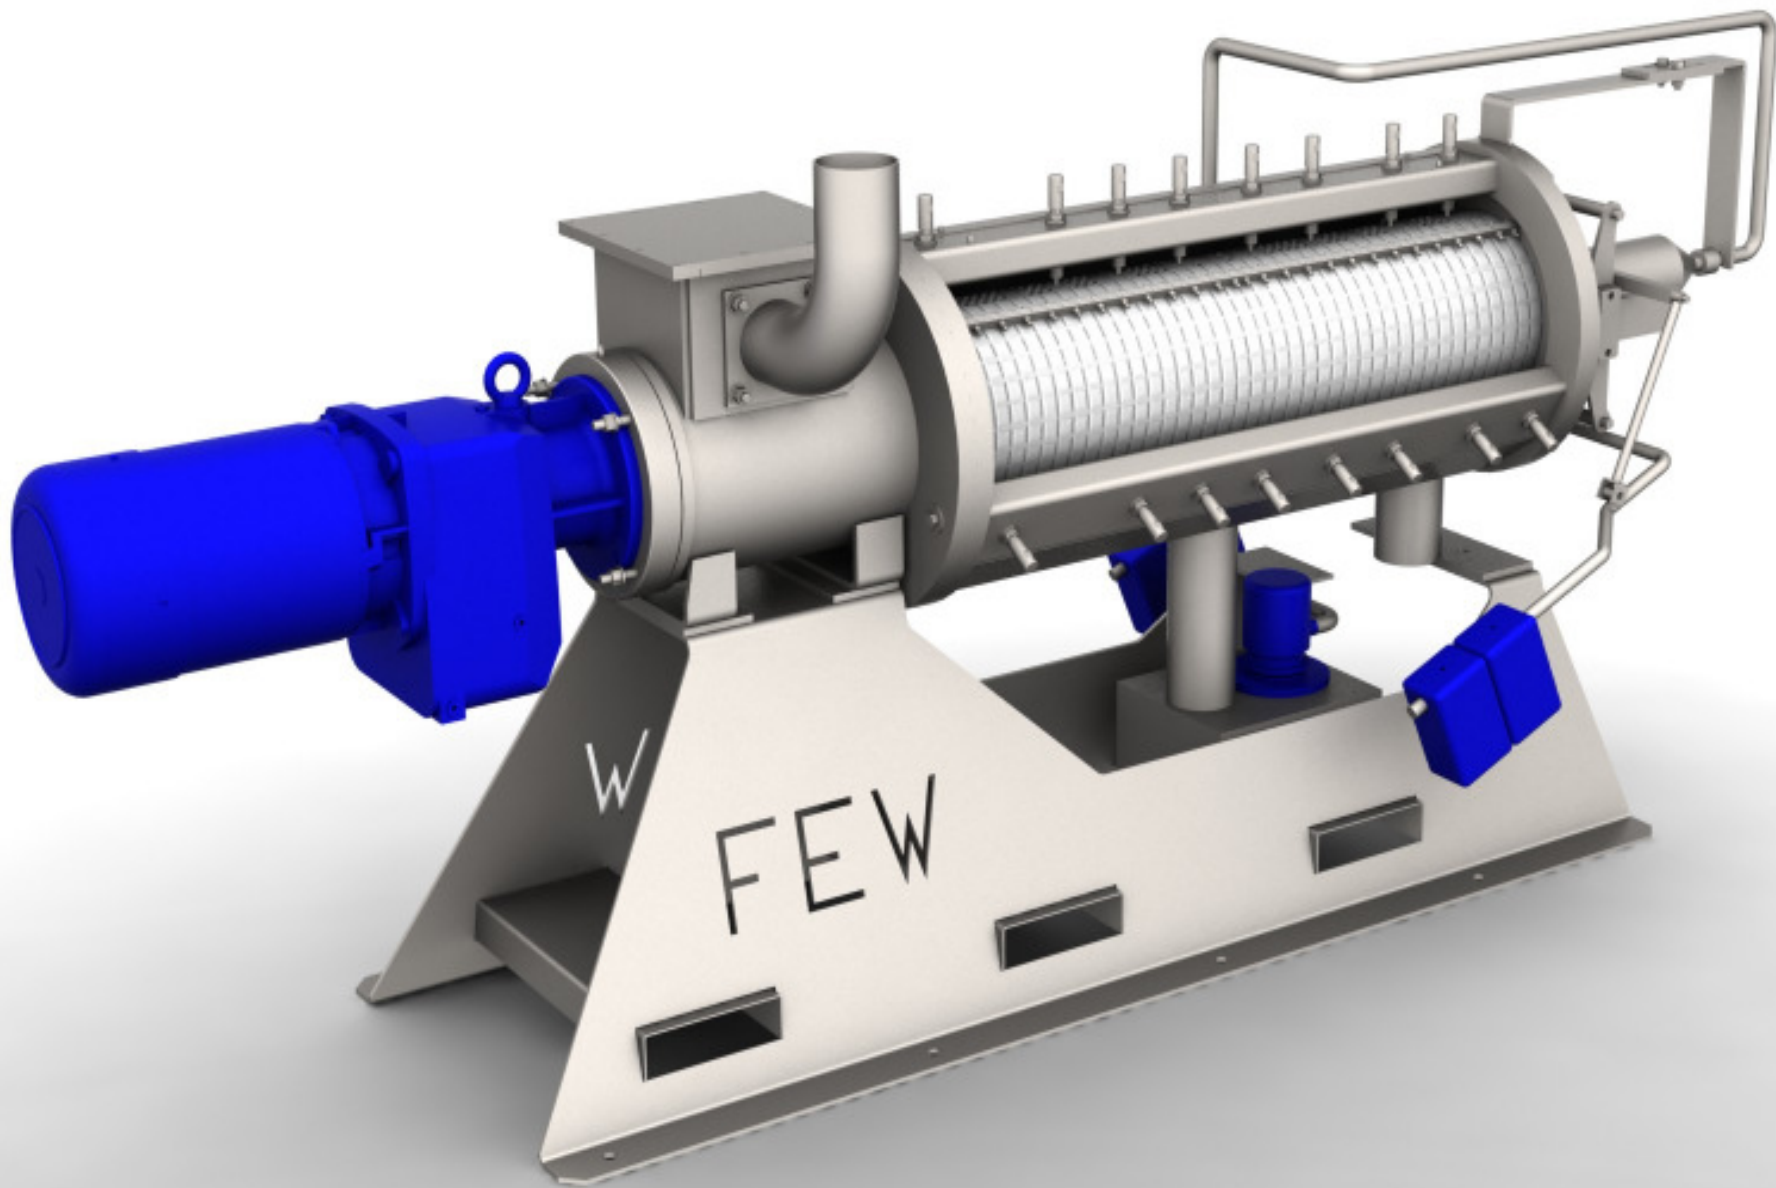

**Weiterentwicklung des
Schneckenpressenseparat
ors
zu einem Filterseparator**

FEW

SBS - Super Bedding System

FEW-Separator
Runtestrasse 42
D-59457 Werl

www.food-energy-water.com

Tel.: +49 2922 87022-0
Fax: +49 2922 87022-20