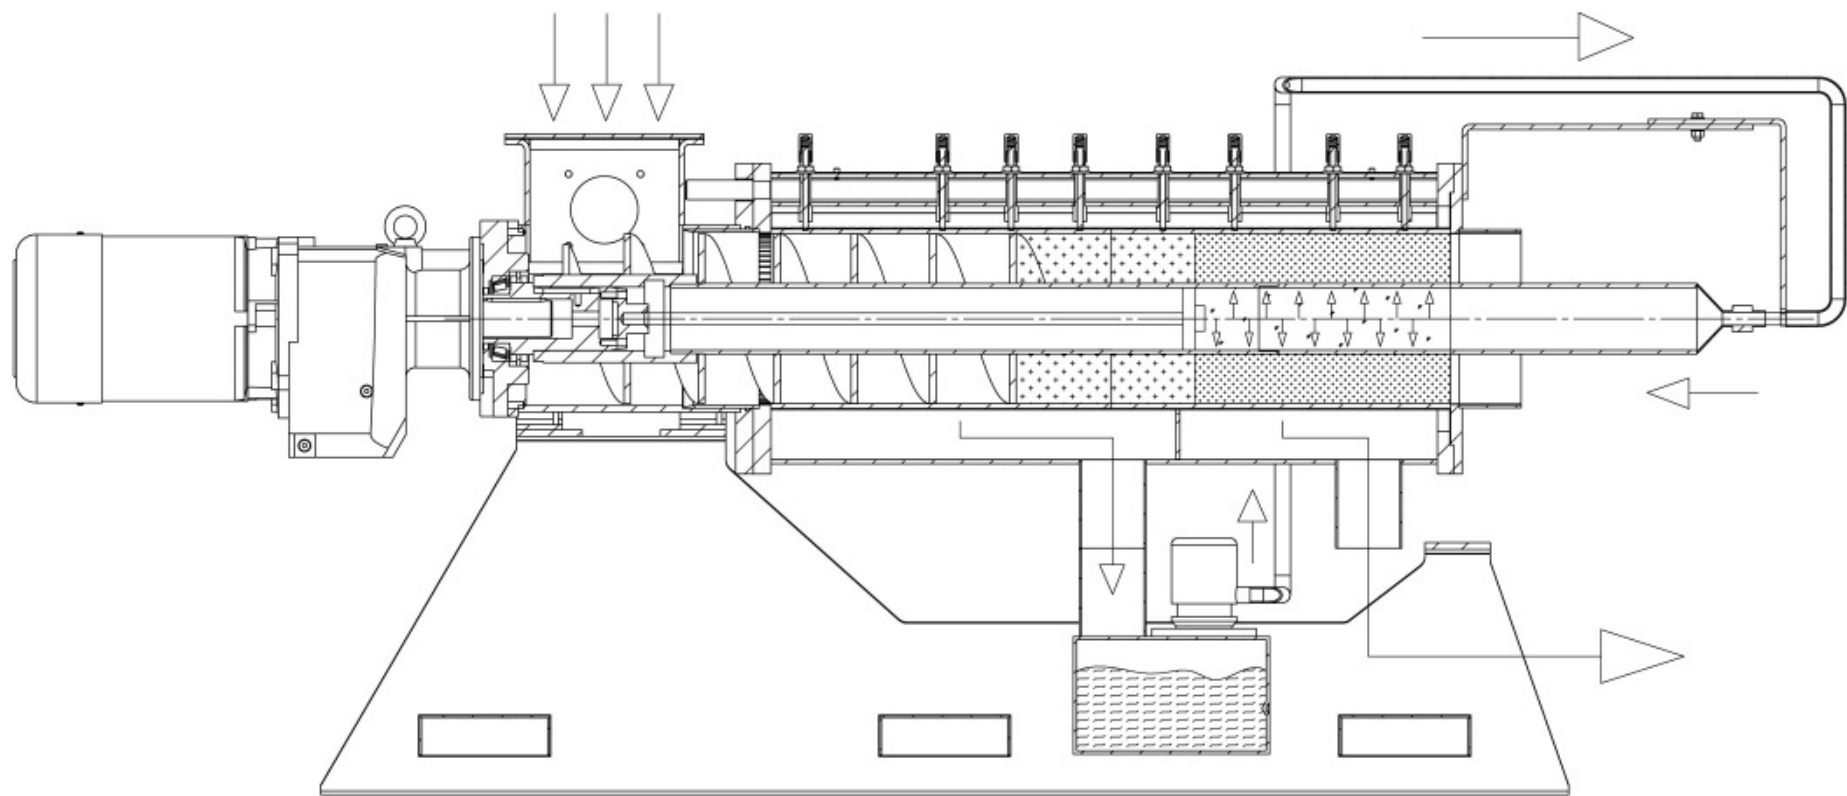

**Weiterentwicklung des
Schneckenpressenseparat
ors
zu einem Filterseparator**

FEW

SBS - Super Bedding System

FEW-Separator
Runtestrasse 42
D-59457 Werl

www.food-energy-water.com

Tel.: +49 2922 87022-0
Fax: +49 2922 87022-20