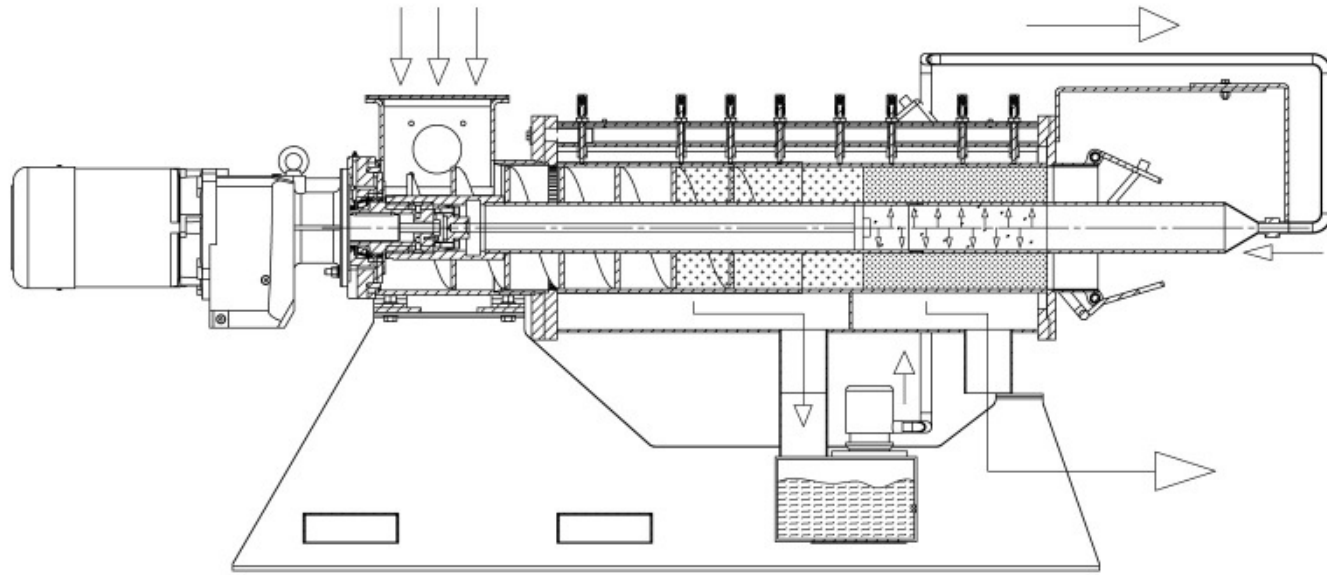

**Weiterentwicklung des
Schneckenpressenseparat
ors
zu einem Filterseparator**

FEW

SBS - Super Bedding System

FEW-Separator
Runtestrasse 42
D-59457 Werl

www.food-energy-water.com

Tel.: +49 2922 87022-0
Fax: +49 2922 87022-20