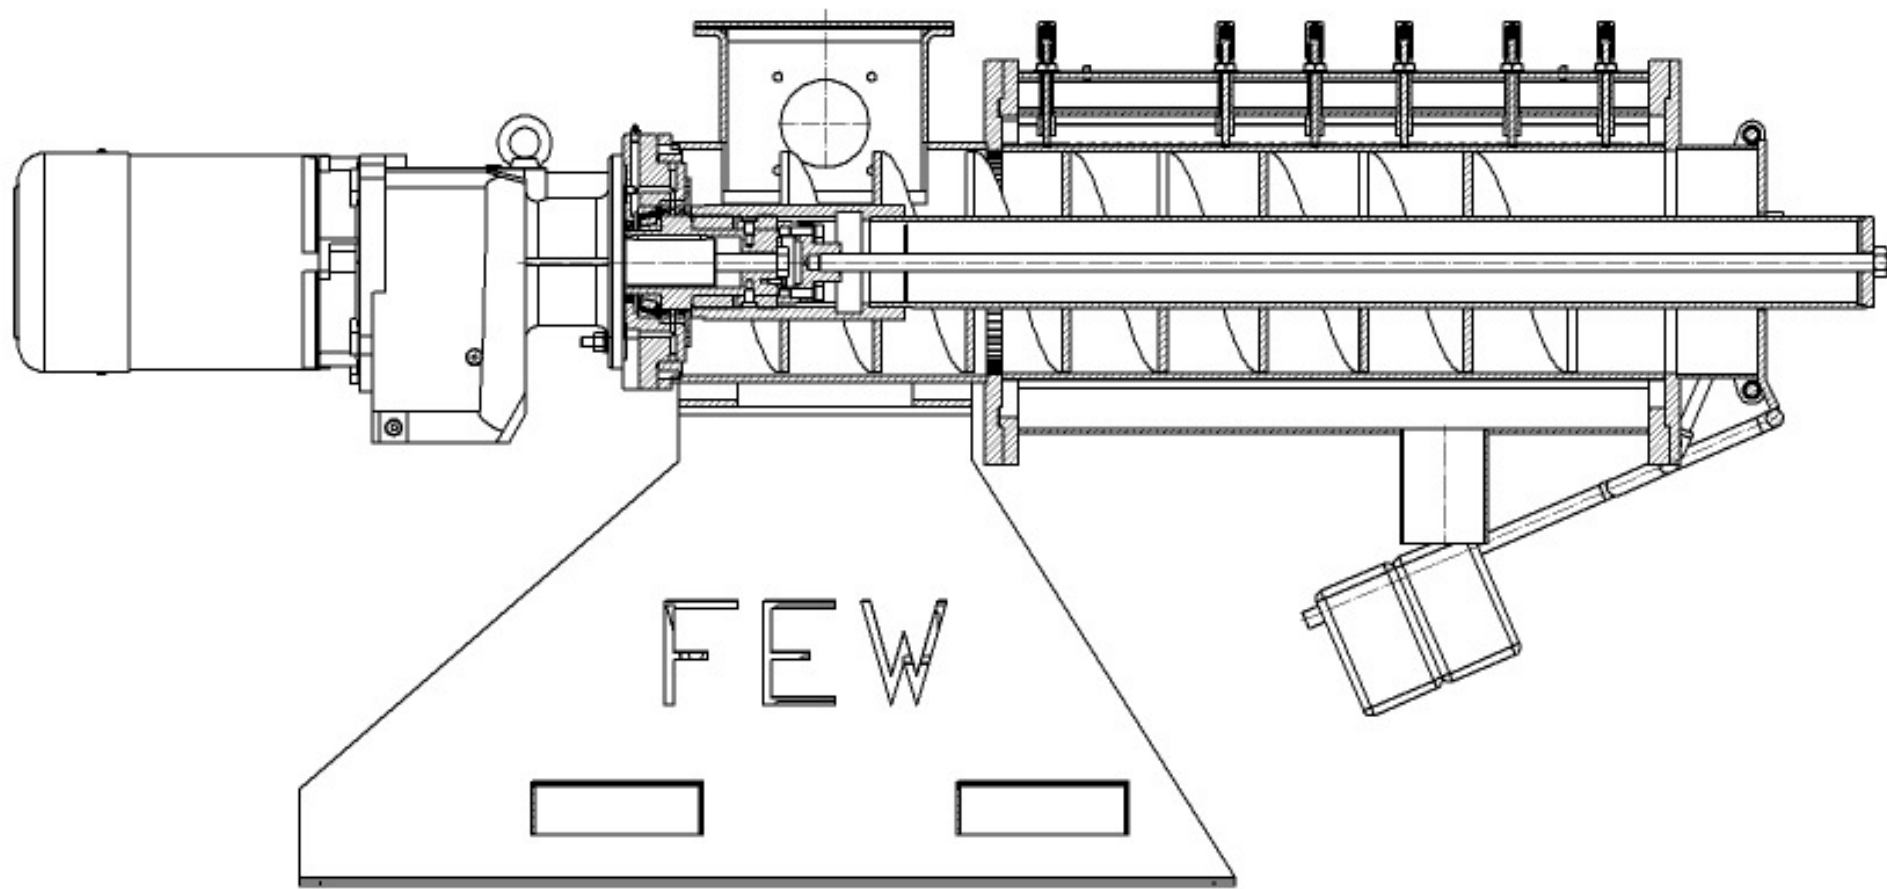

**Weiterentwicklung des
Schneckenpressenseparat
ors
zu einem Filterseparator**

FEW

SBS - Super Bedding System

FEW-Separator
Runtestrasse 42
D-59457 Werl

www.food-energy-water.com

Tel.: +49 2922 87022-0
Fax: +49 2922 87022-20