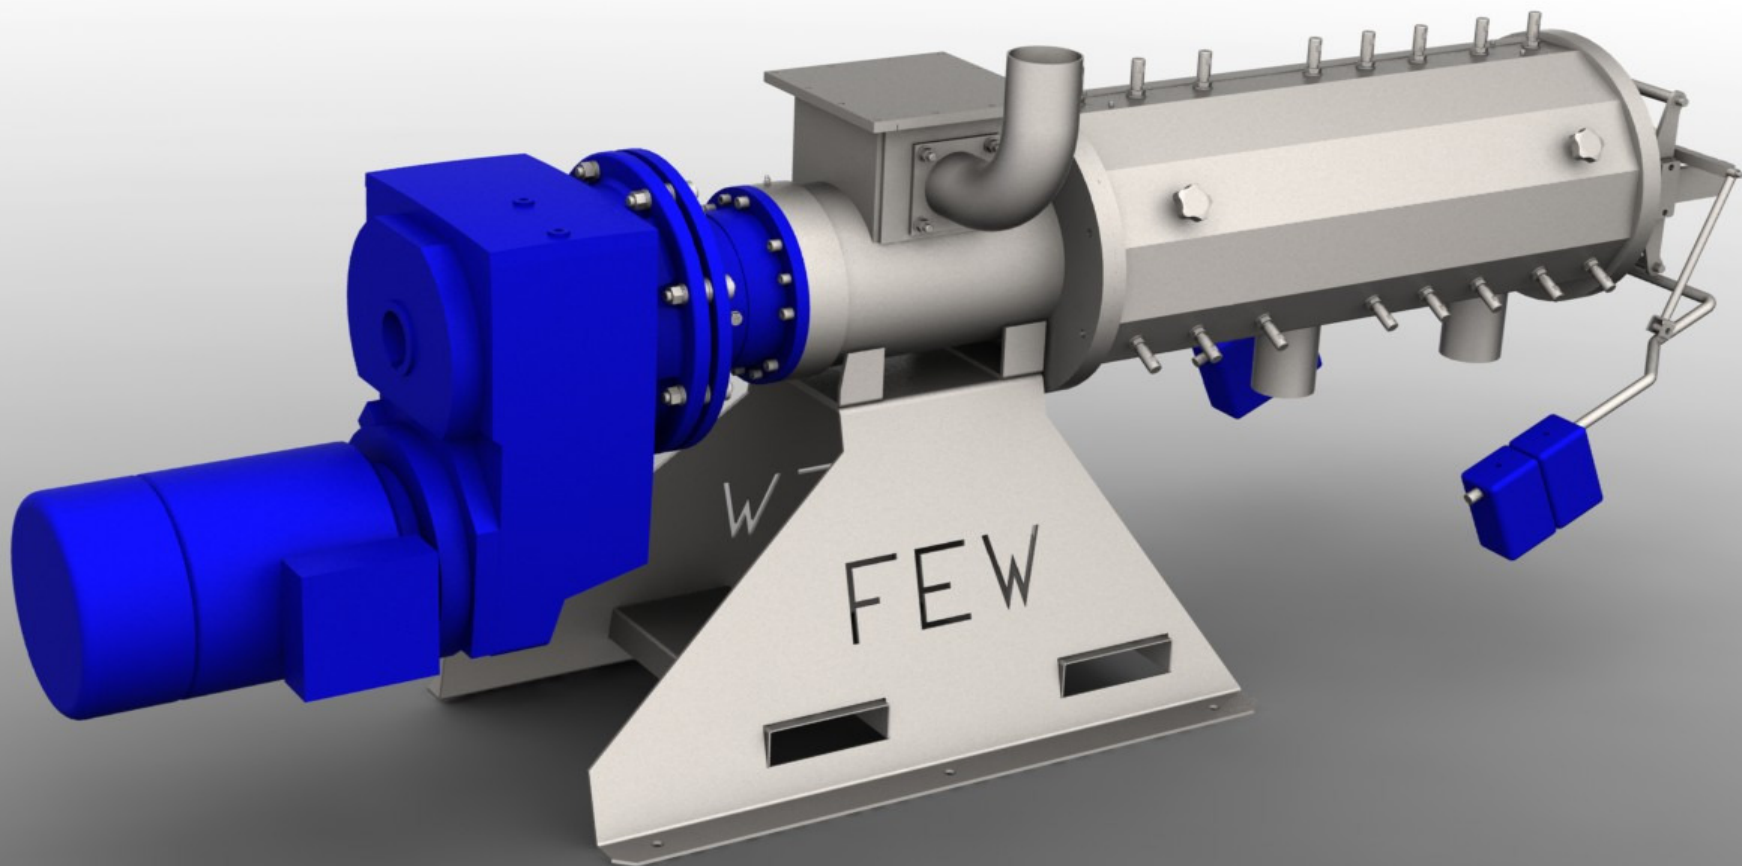

**Weiterentwicklung des
Schneckenpressenseparat
ors
zu einem Filterseparator**

FEW

SBS - Super Bedding System

FEW-Separator
Runtestrasse 42
D-59457 Werl

www.food-energy-water.com

Tel.: +49 2922 87022-0
Fax: +49 2922 87022-20