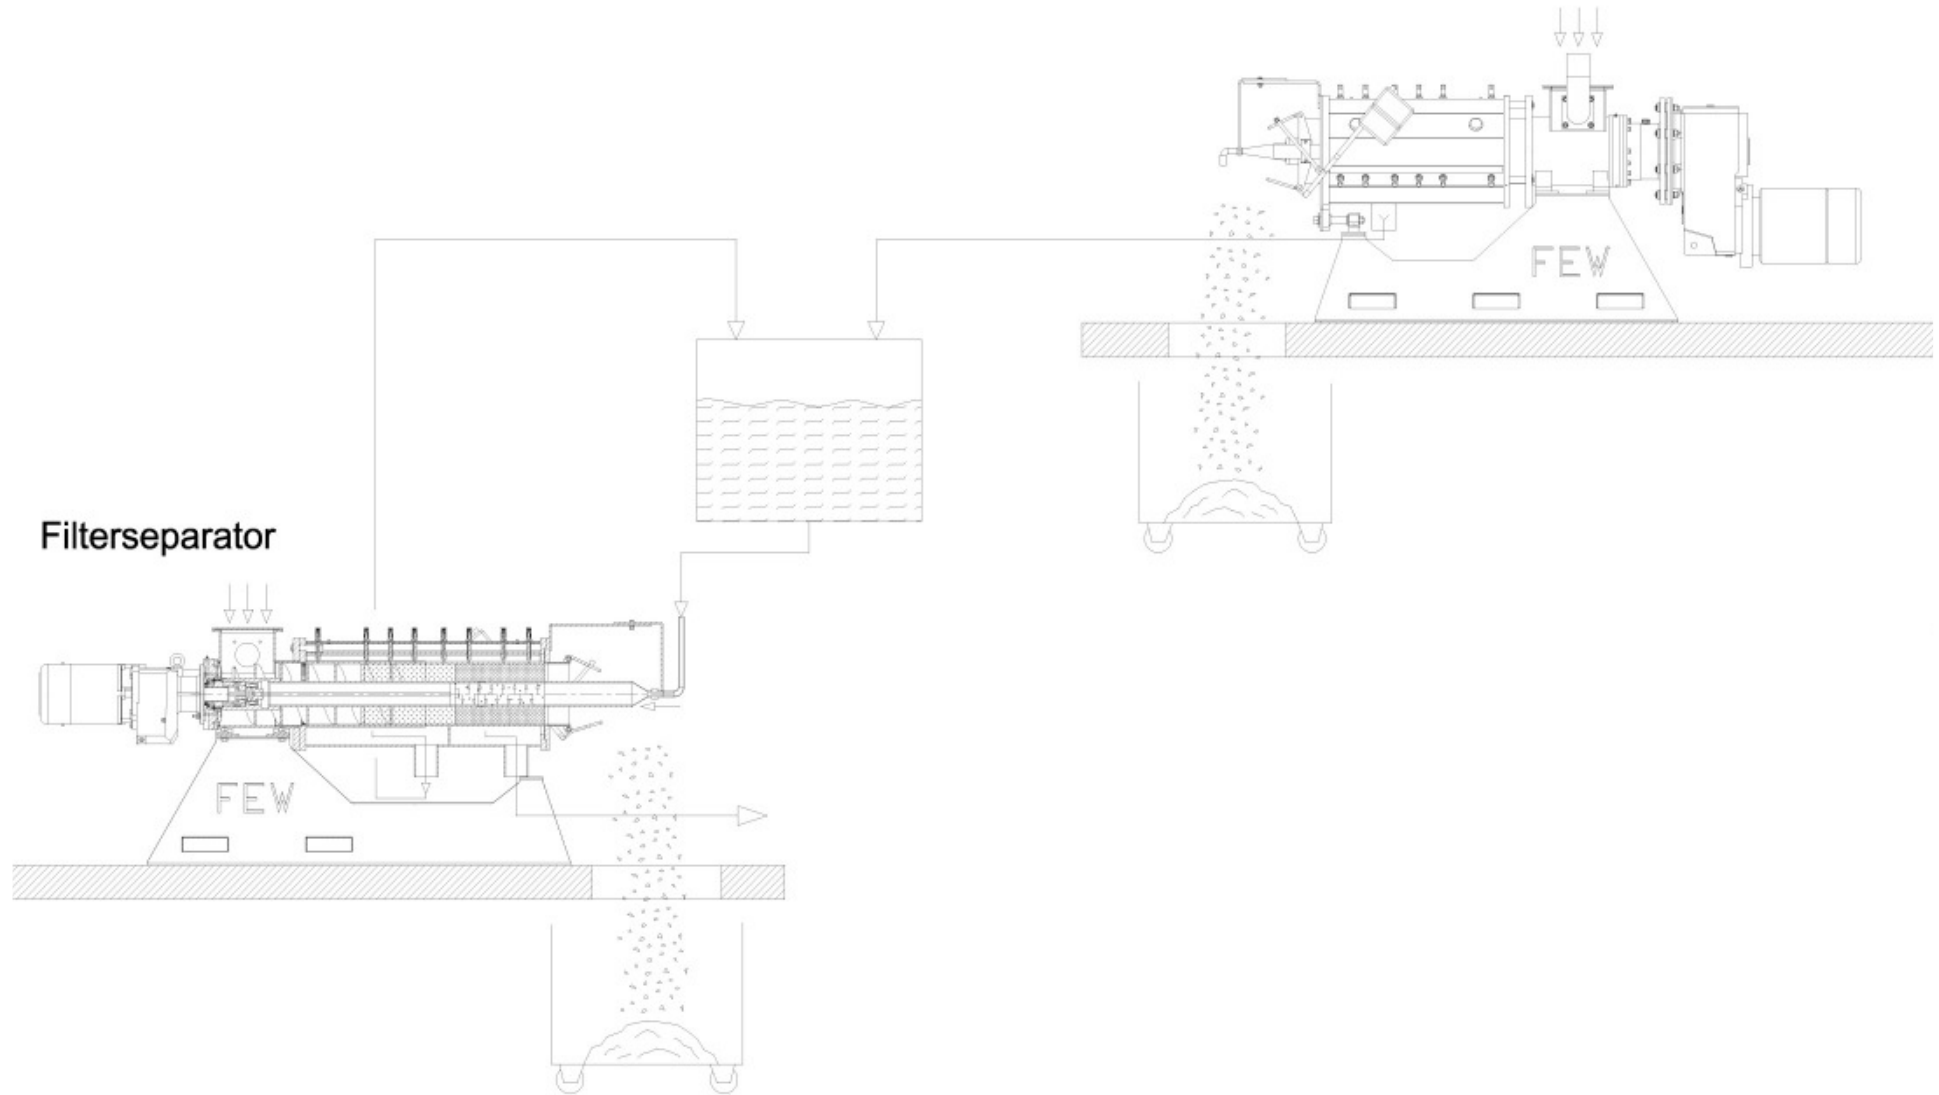

**Weiterentwicklung des
Schneckenpressenseparat
ors
zu einem Filterseparator**

FEW

SBS - Super Bedding System

FEW-Separator
Runtestrasse 42
D-59457 Werl

www.food-energy-water.com

Tel.: +49 2922 87022-0
Fax: +49 2922 87022-20