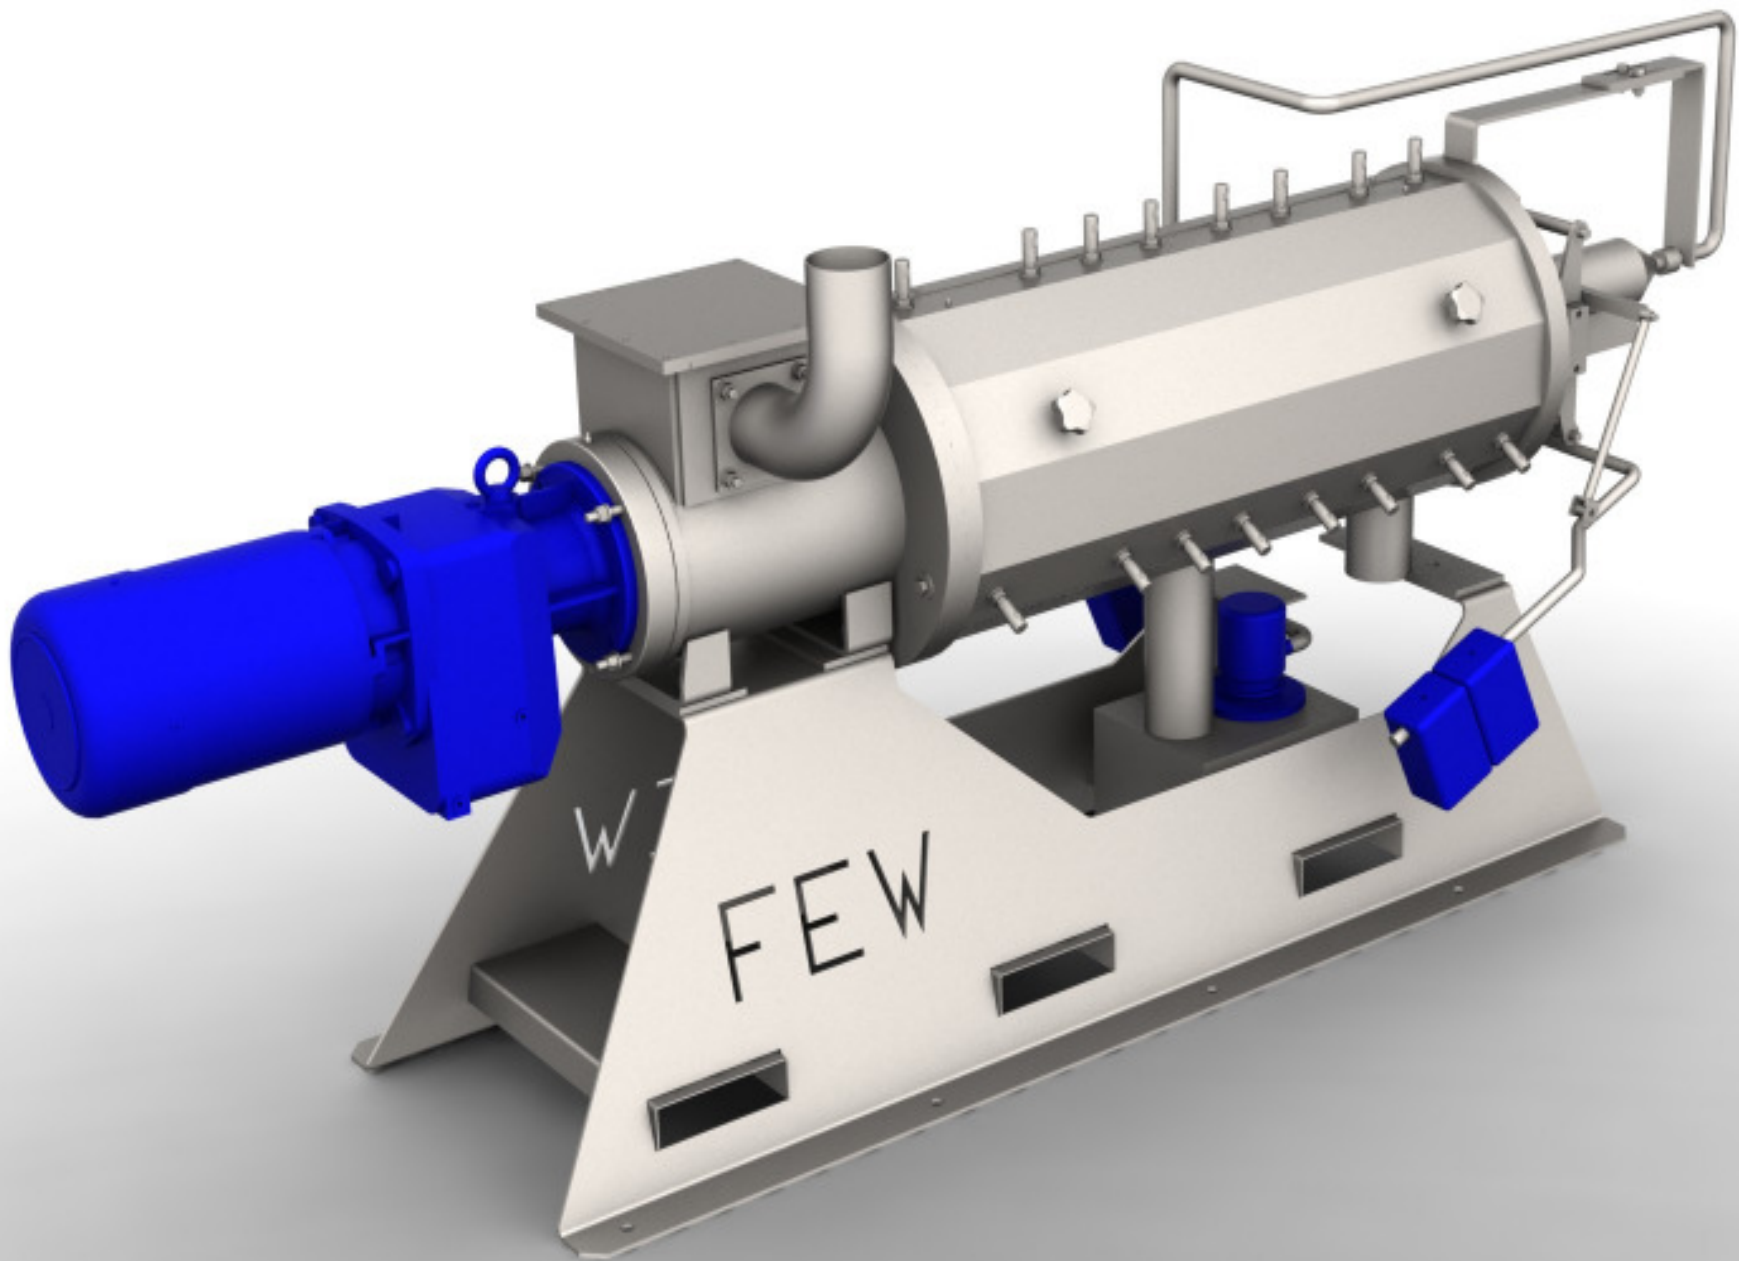

**Weiterentwicklung des
Schneckenpressenseparat
ors
zu einem Filterseparator**

FEW

SBS - Super Bedding System

FEW-Separator
Runtestrasse 42
D-59457 Werl

www.food-energy-water.com

Tel.: +49 2922 87022-0
Fax: +49 2922 87022-20