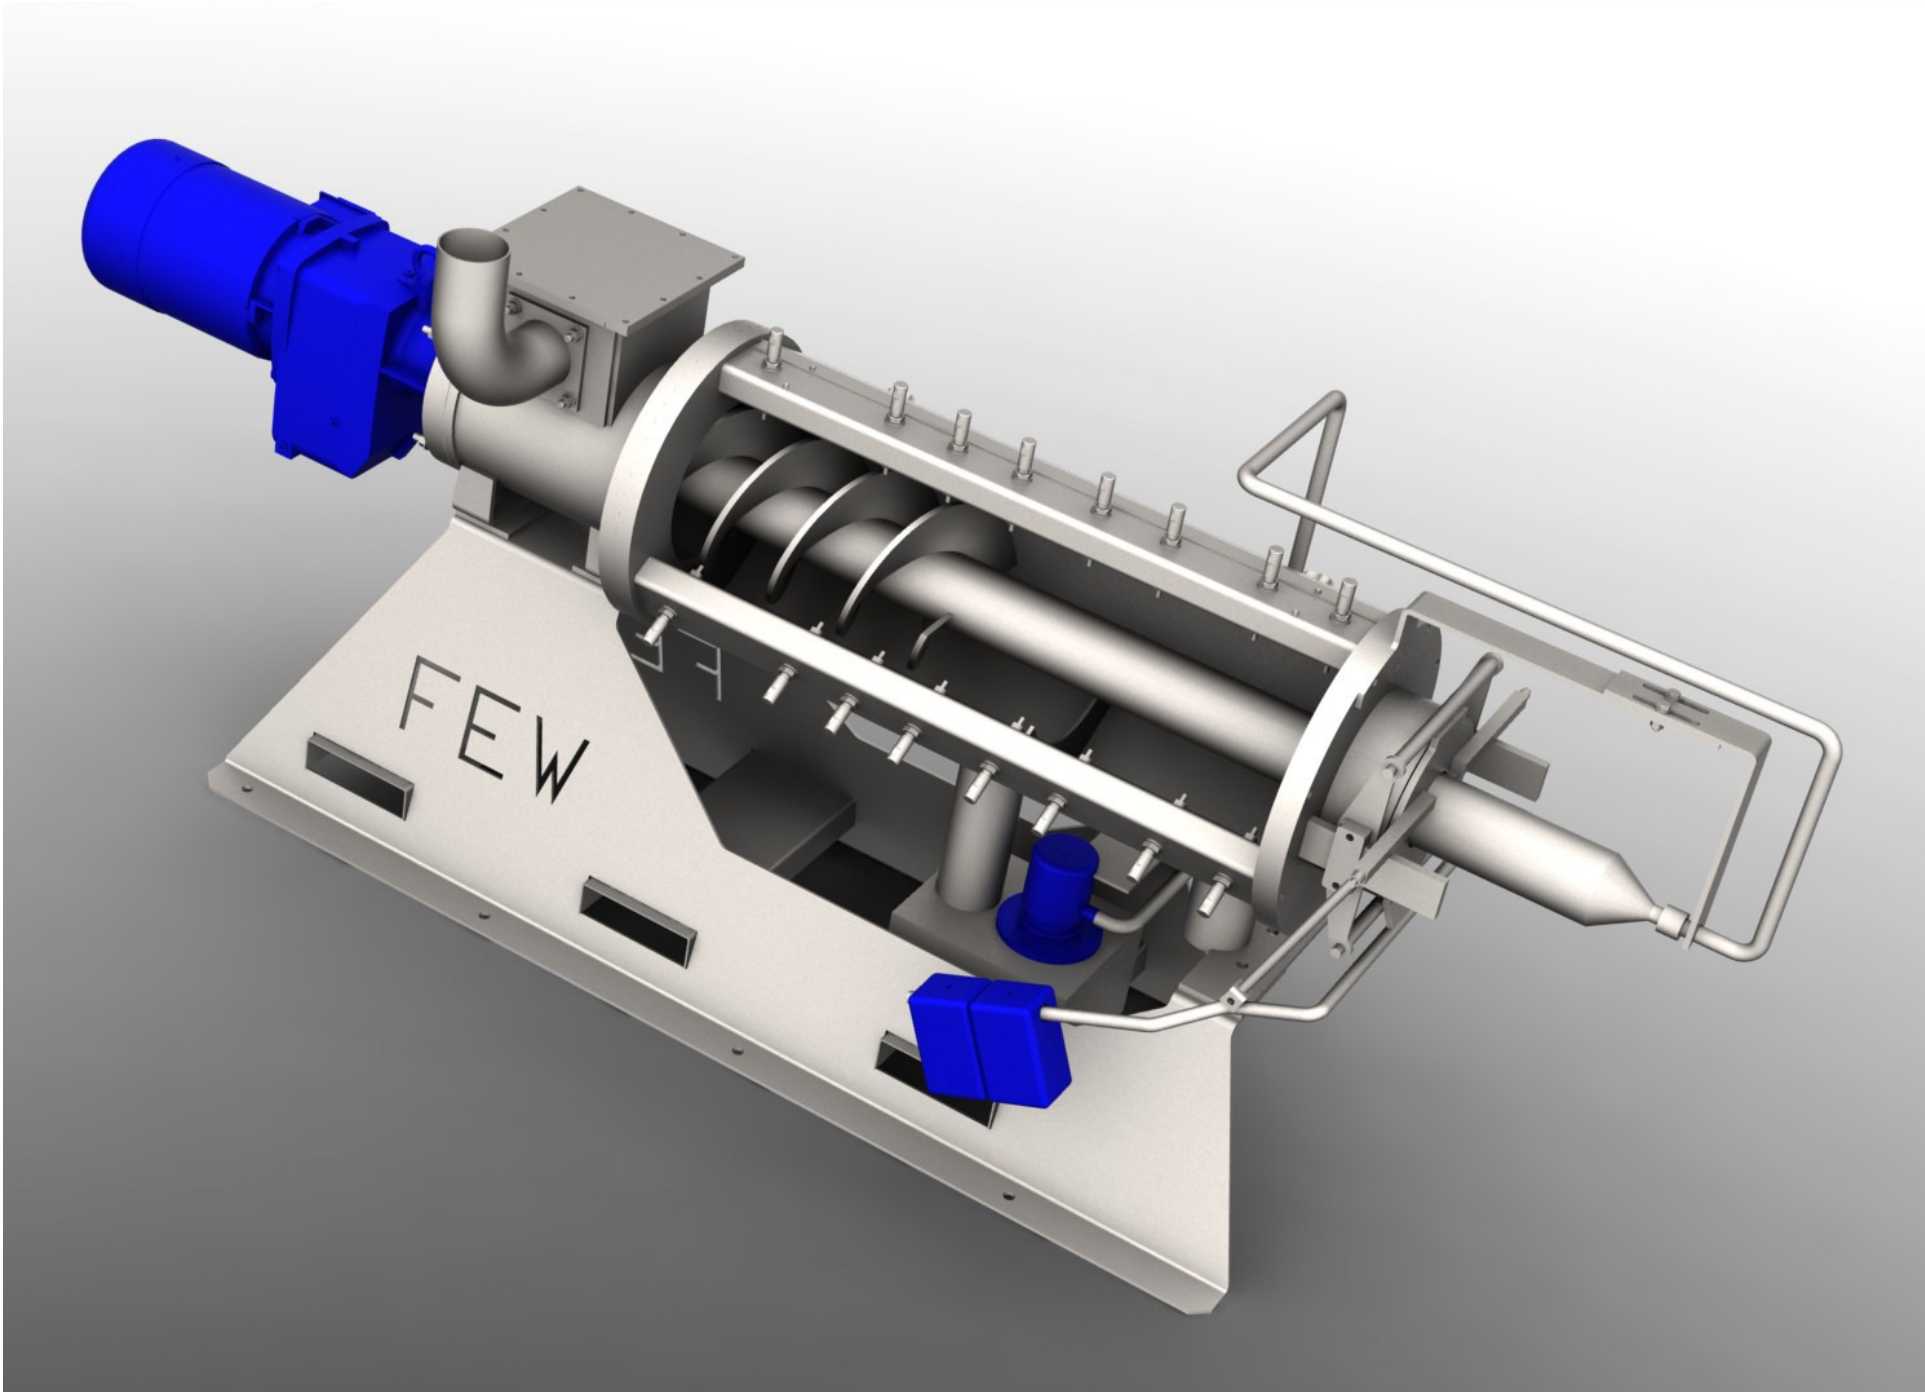

**Weiterentwicklung des
Schneckenpressenseparat
ors
zu einem Filterseparator**

FEW

SBS - Super Bedding System

FEW-Separator
Runtestrasse 42
D-59457 Werl

www.food-energy-water.com

Tel.: +49 2922 87022-0
Fax: +49 2922 87022-20